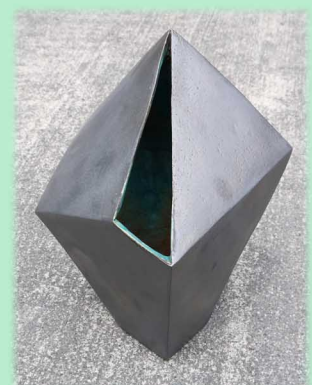

第67回 大津市美術展覧会

【工芸の部】

◎特選
(中日新聞社賞)
『脚』
3-2
塩谷 祥子

◎入選
『symbol』
3-1
山村 惠理奈

◎入選
『蕾』
3-2
井野 孝太郎

◎入選
『雨』
3-2
桐山 梨花

◎入選
『くじら』
3-2
伏井 亜珠実

◎入選
『生命の始まり』
3-2
森本 大貴

◎入選
『可能性』
3-2
山島 広夢

◎入選
『深海』
2-2
田宮 綾乃